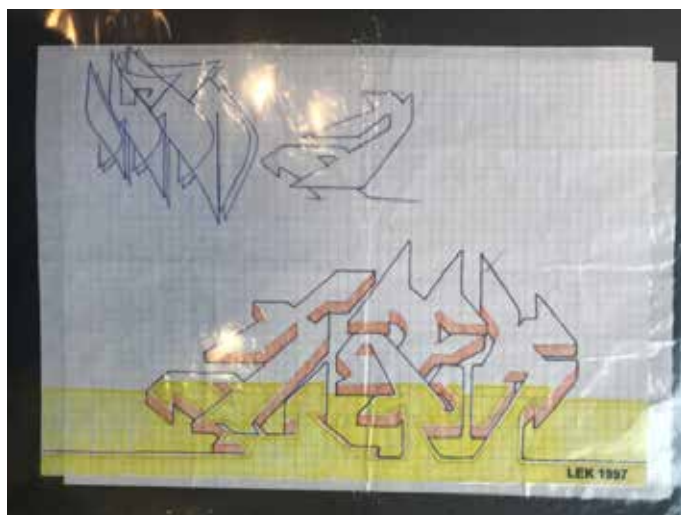

ESQUISSE À UN MUR2
Bic et feutre sur papier quadrillé plastifié
21 x 29,7 cm
Signé et étiquette nom et datée 1997