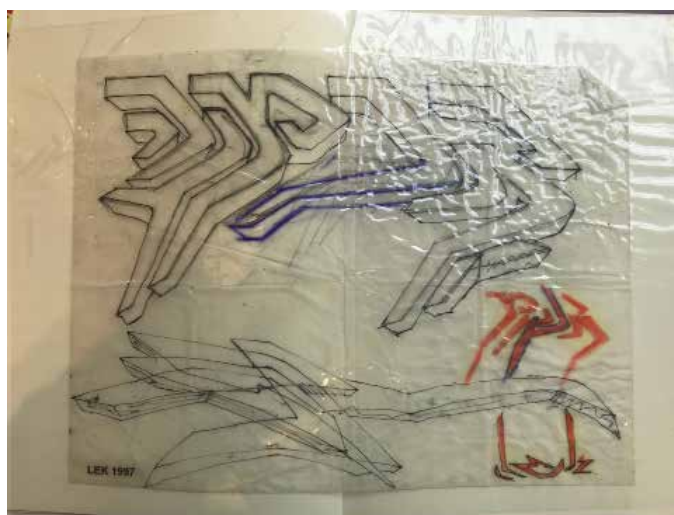

ESQUISSE À UN MUR3
Crayon et feutres sur papier plastifié 21 x 29,7 cm
Signé et étiquette nom et datée 1997

1 200 €