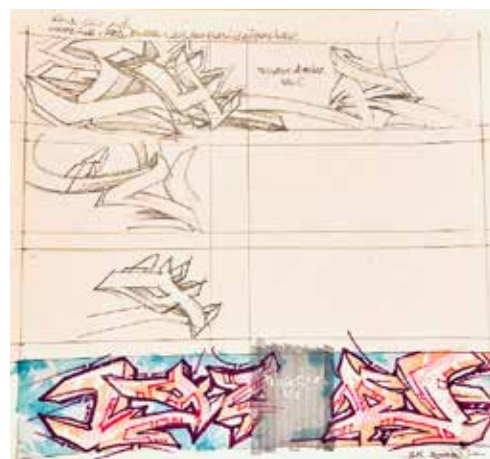

PEUGEOT AVENUE PARIS
Feutre et crayon sur papier Arche 30 x 30 cm
Signé et daté 2015

1 800 €